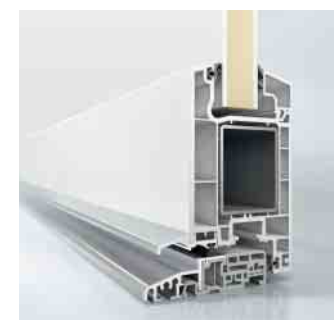

Barrierefreie Türschwellen

Für Schüco Haus-, Nebeneingangs- und Fenstertüren aus Kunststoff

Mehr Komfort für Ihre Schüco Kunststoff-Türen

Türen sind das Bindeglied zwischen innen und außen – durch sie betreten wir Häuser, Wohnungen, Balkone, Terrassen, Loggien und Gärten – mehr oder weniger komfortabel. Die barrierefreien Türschwellen von Schüco ermöglichen Ihnen das unbeschwertere Herein- und Heraustreten ohne eine lästige Stolperkante. So einfach und praktisch, dass vor allem ältere Menschen, Menschen mit eingeschränkter Bewegungsfähigkeit aber auch Kinder auf diesen Komfort nicht mehr verzichten möchten.

Ausgereifte Konstruktionen für mehr Wohnkomfort

Schüco bietet für seine Kunststoff-Türen zwei verschiedene Arten barrierefreier Schwellen: die 0mm-Schwelle speziell für die Schüco LivIng Produktfamilie sowie eine 20mm-Schwelle, die mit den Systemen Schüco LivIng und Schüco Corona CT 70 kompatibel ist. So können Sie Ihr Haus nach Ihren persönlichen Bedürfnissen ausstatten.

Die 20 mm-Türschwelle

Schüco Corona CT 70 Haustür, nach innen öffnend

Die 20mm-Türschwelle wird im innovativen Kunststoff-Aluminium-Verbund hergestellt und bietet dank einer technisch ausgereiften Konstruktion höchste Wärmedämmung. Trotz der geringen Bauhöhe von nur 20mm wird eine besondere Dichtigkeit erzielt. Zugluft und Nässe im Türbereich werden damit zuverlässig vermieden. Unmittelbar an die Türschwelle angrenzende Bodenbeläge wie Parkett oder Teppichböden werden Ihnen diese Eigenschaft mit einer wesentlich höheren Lebensdauer danken.